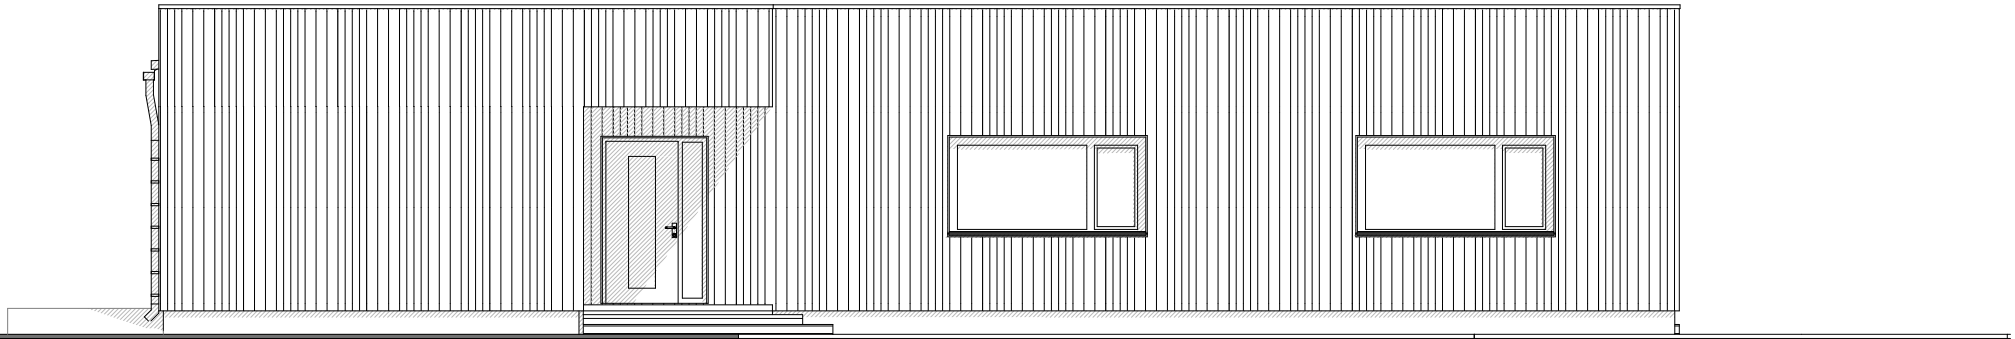

APUS
I ЭТАЖ

ОБЩАЯ ПЛОЩАДЬ 168,7m²
 ПЛОЩАДЬ ПОЛА 168,7m²
 ПЛОЩАДЬ ТЕРРАСЫ И БАЛКОНА 82,5m²
 НАВЕС ДЛЯ МАШИНЫ -

FINNLOG

APUS

APUS