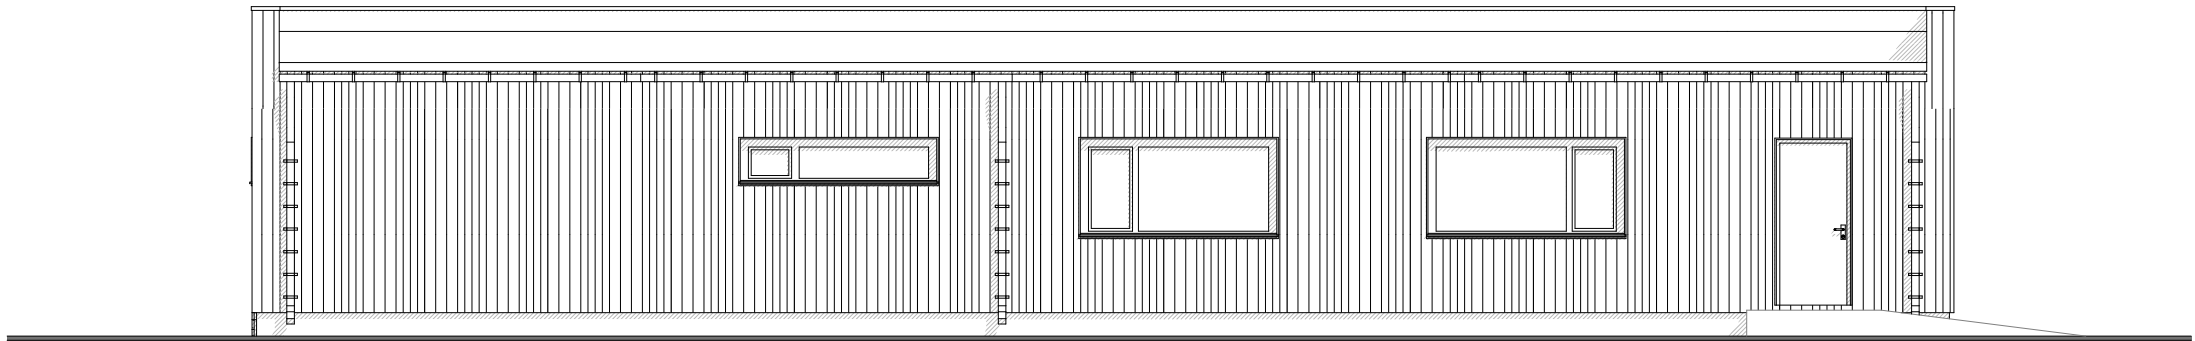

APUS
I ЭТАЖ

ОБЩАЯ ПЛОЩАДЬ 168,7m²
 ПЛОЩАДЬ ПОЛА 168,7m²
 ПЛОЩАДЬ ТЕРРАСЫ И БАЛКОНА 82,5m²
 НАВЕС ДЛЯ МАШИНЫ -

FINNLOG

APUS

APUS