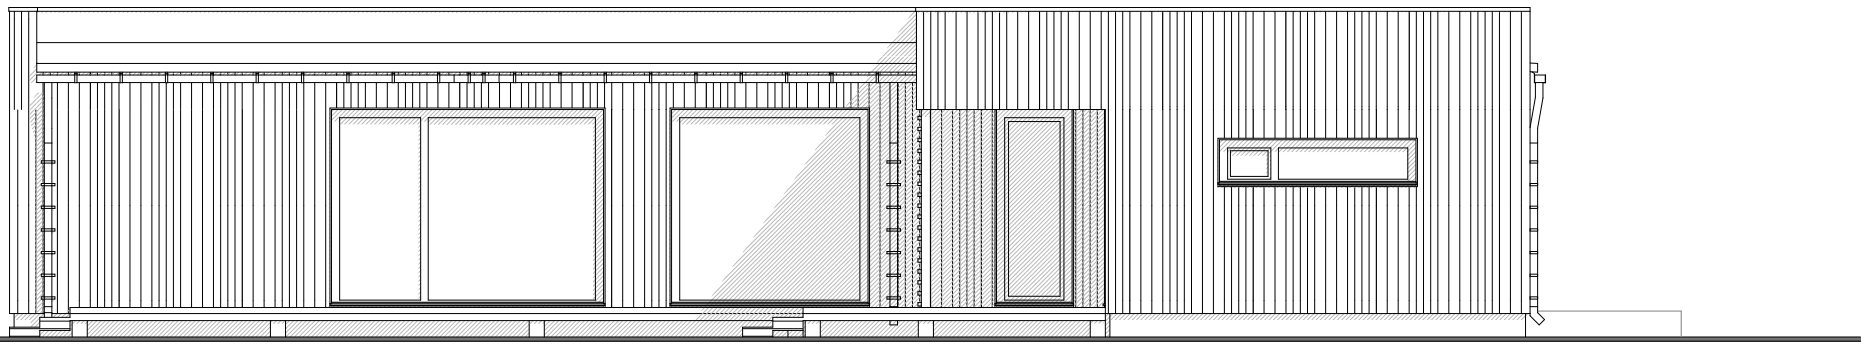

APUS
I ЭТАЖ

ОБЩАЯ ПЛОЩАДЬ 168,7m²
 ПЛОЩАДЬ ПОЛА 168,7m²
 ПЛОЩАДЬ ТЕРРАСЫ И БАЛКОНА 82,5m²
 НАВЕС ДЛЯ МАШИНЫ -

FINNLOG

APUS

APUS