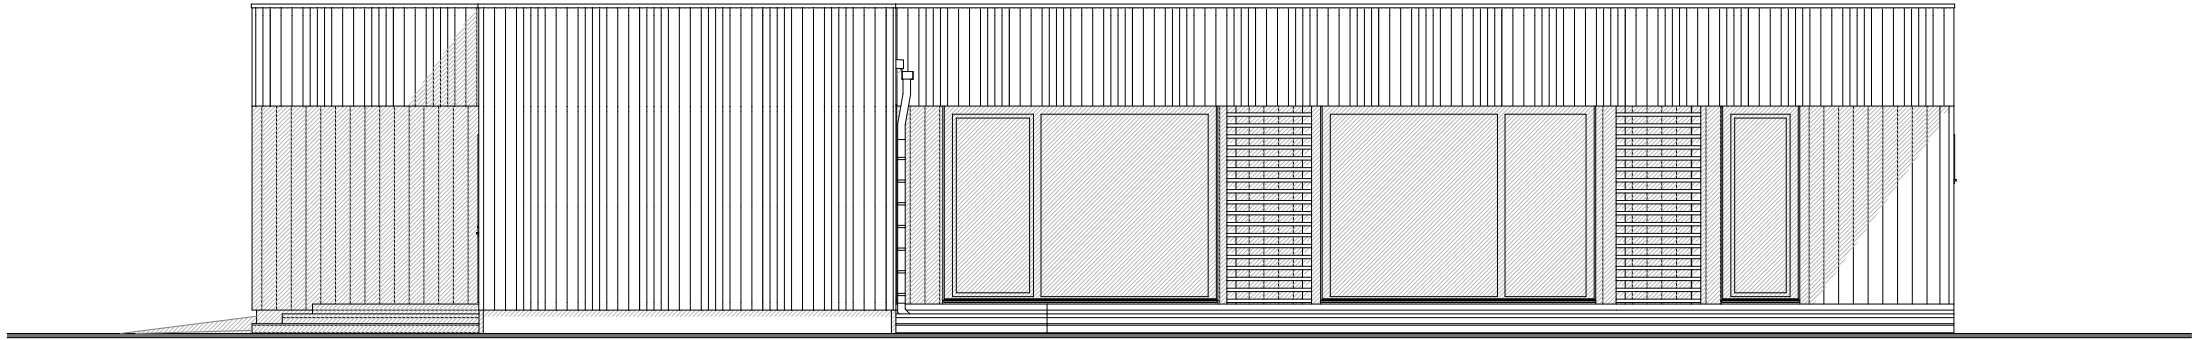

APUS
I ЭТАЖ

ОБЩАЯ ПЛОЩАДЬ 168,7m²
 ПЛОЩАДЬ ПОЛА 168,7m²
 ПЛОЩАДЬ ТЕРРАСЫ И БАЛКОНА 82,5m²
 НАВЕС ДЛЯ МАШИНЫ -

FINNLOG

APUS

APUS