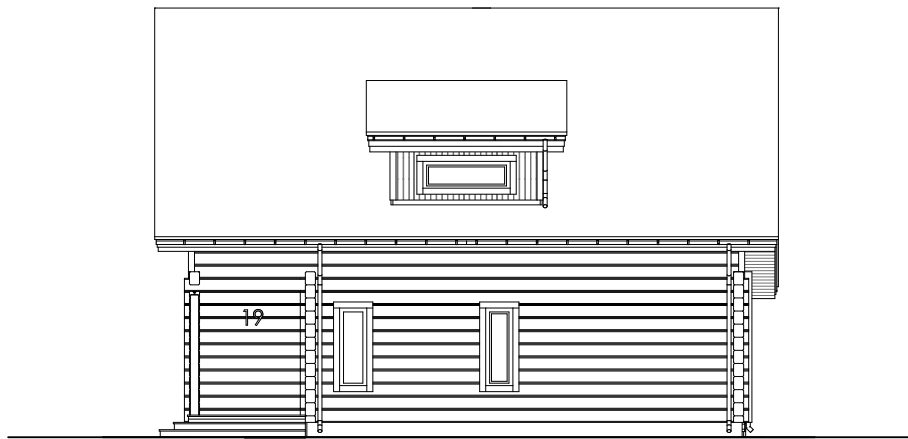

ПЛОЩАДЬ ТЕРРАСЫ И БАЛКОНА

НАВЕС ДЛЯ МАШИНЫ

169,8 m²

142,7 m²

27,1 m²

-

FINNLOG

NIOBE