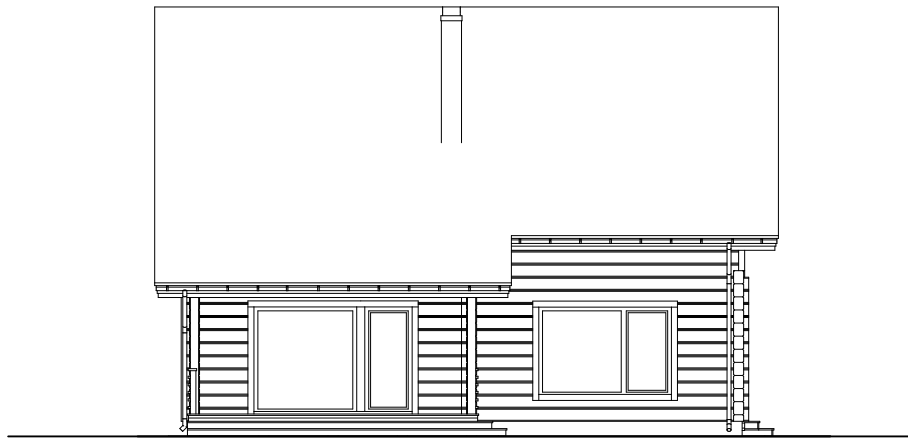

ПЛОЩАДЬ ТЕРРАСЫ И БАЛКОНА

НАВЕС ДЛЯ МАШИНЫ

169,8 m²

142,7 m²

27,1 m²

-

FINNLOG

NIOBE